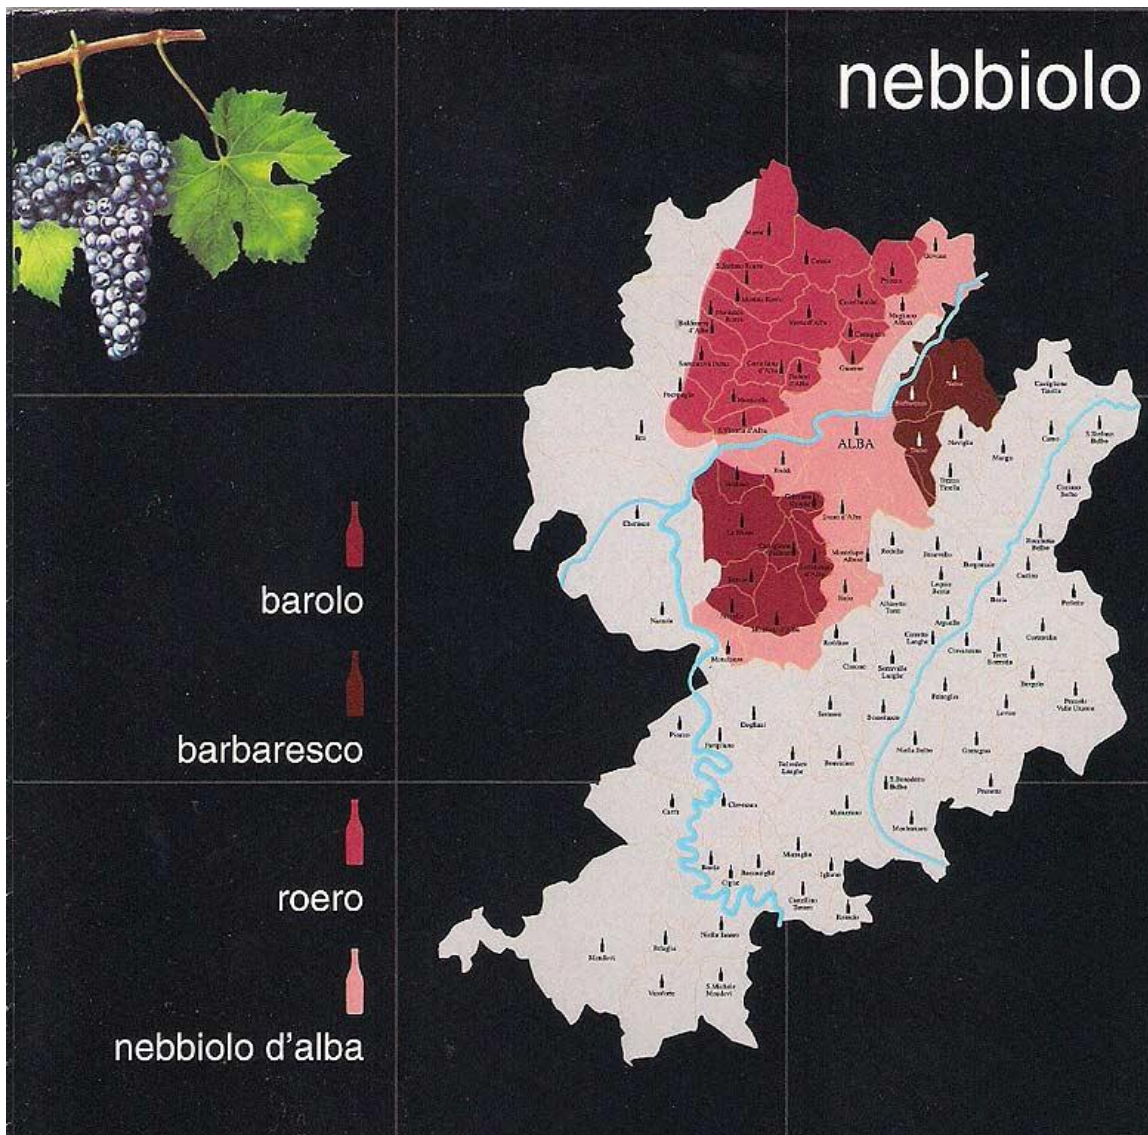

## Langhe området i Piemonte

Langhe er en italiensk region i det sydlige Piemonte, som bl.a omfatter vinområderne Barolo, Barbaresco og Roero. Det er et Unesco beskyttet område, der er meget smukt med bakker og maleriske landskaber.

Langhe har deres egen DOC, og kan som rødvin laves af druesorterne Nebbiolo, Dolcetto, Barbara og Freisa. Hvidvin laves primært på druerne Arnais, Favorita og Chardonnay.

Langhe DOC vine er ofte anden-vine af Barolo- og Barbaresco producenter, og er ofte rigtig gode vine, som sælges til langt lavere priser end Barolo og Barbaresco.

Der er relativt frie regler mht. fremstillingsmetode og lagring for at lave Langhe DOC vine, så vinmagerne har gode muligheder for at eksperimentere og fremstille spændende vine.

Nedenfor ses et kort med Langhe Regionen:

**2 x Langhe Nebbiolo Serena DOC 2018, Ada Nada**

**2 x Langhe Nebbiolo DOC 2019, La Ca Növa**

**2 x Langhe Nebbiolo DOC 2018, Chiesa Carlo**

**2 x Nebbiolo d'Alba Manascarda DOC 2015, Chiesa Carlo**

I Langhe regionen laves der også fine hvidvine, bl.a. af druen Arnais, der giver en frugtig og velsmagende vin.